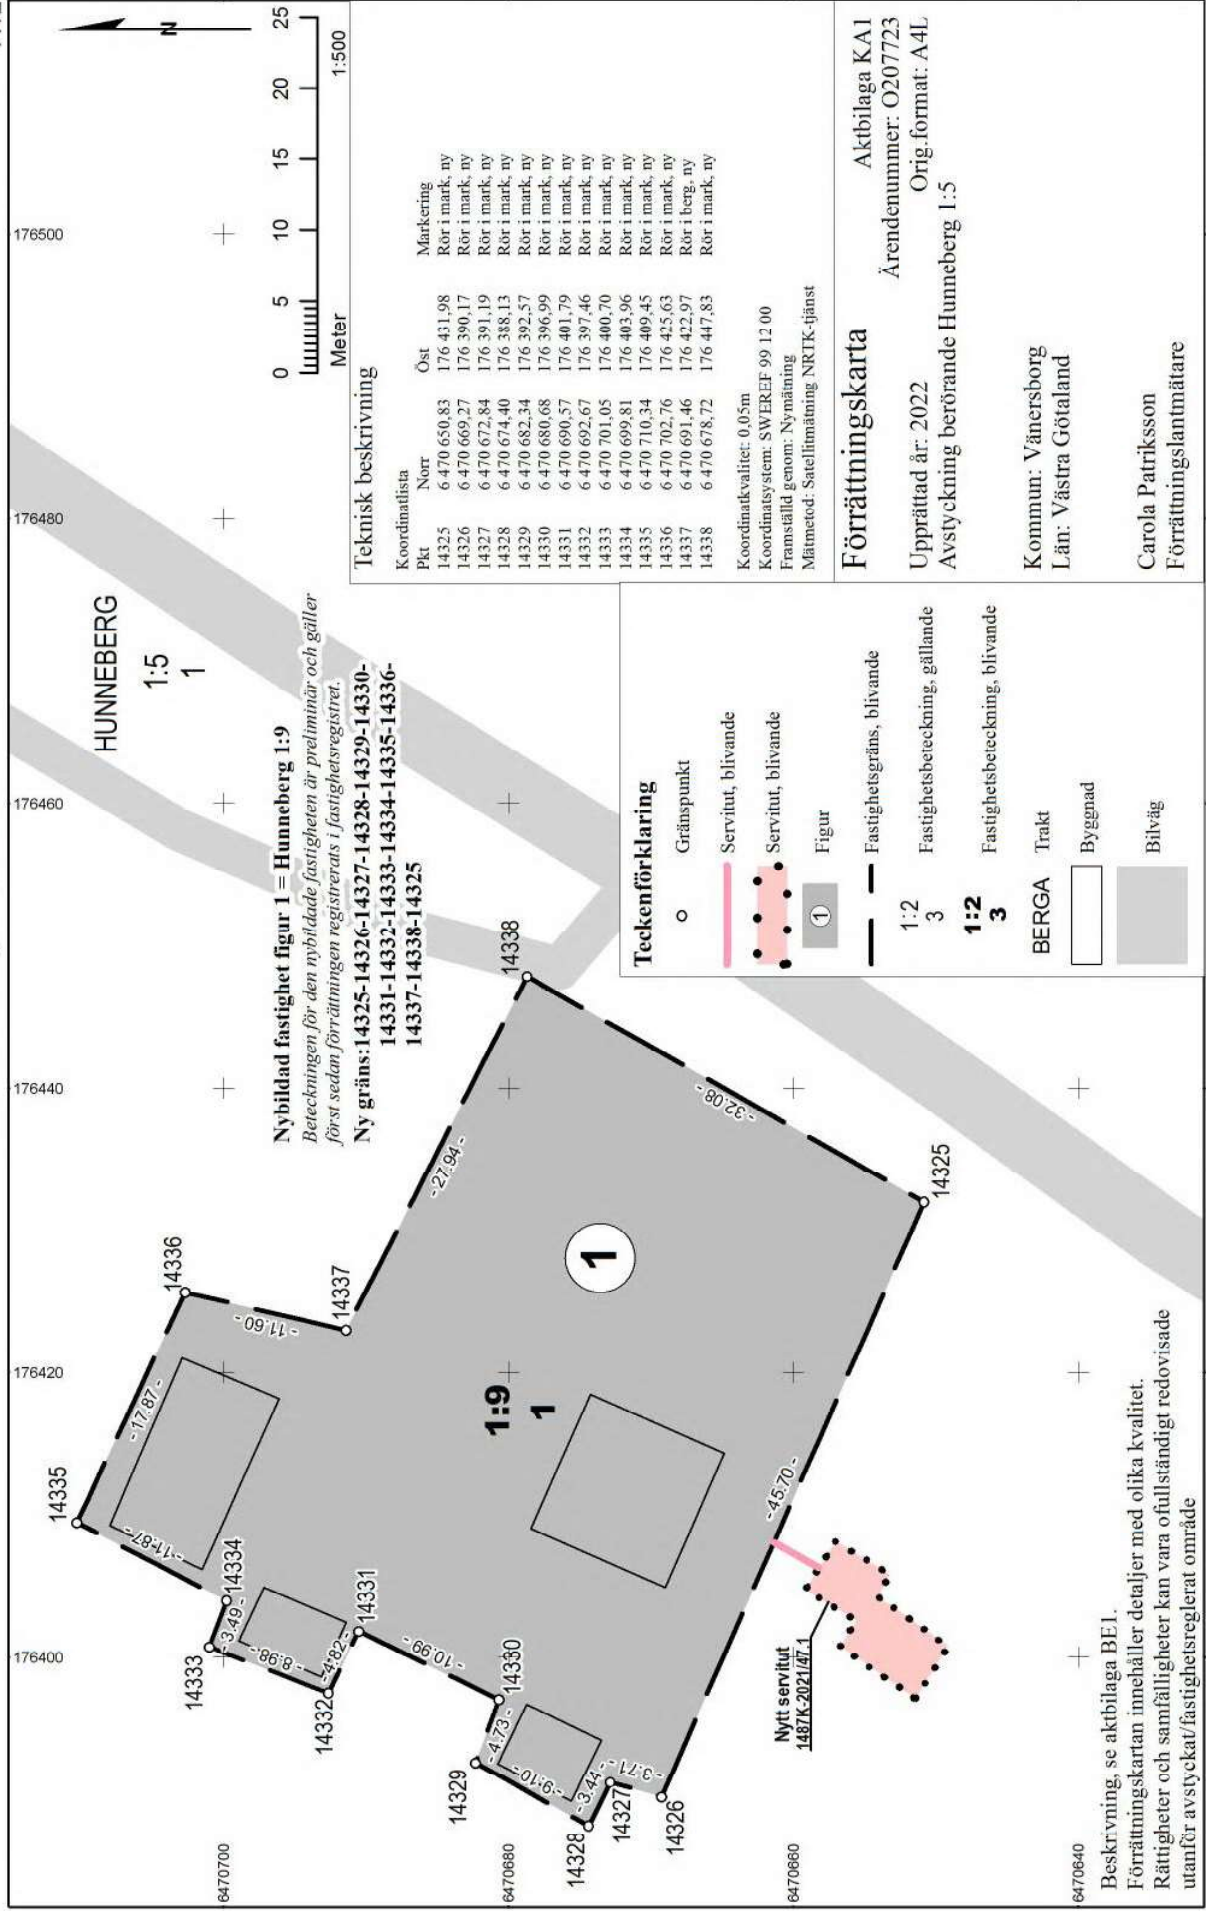

# LANTMÄTERIMYNDIGHETEN

## i Vänersborgs kommun

A4L

Beskrivning, se aktbilaga BE1.  
 Förrättningskartan innehåller detaljer med olika kvalitet.  
 Rättigheter och samfälligheter kan vara ofullständigt redovisade  
 utanför avstyckat/fastighetsreglerat område