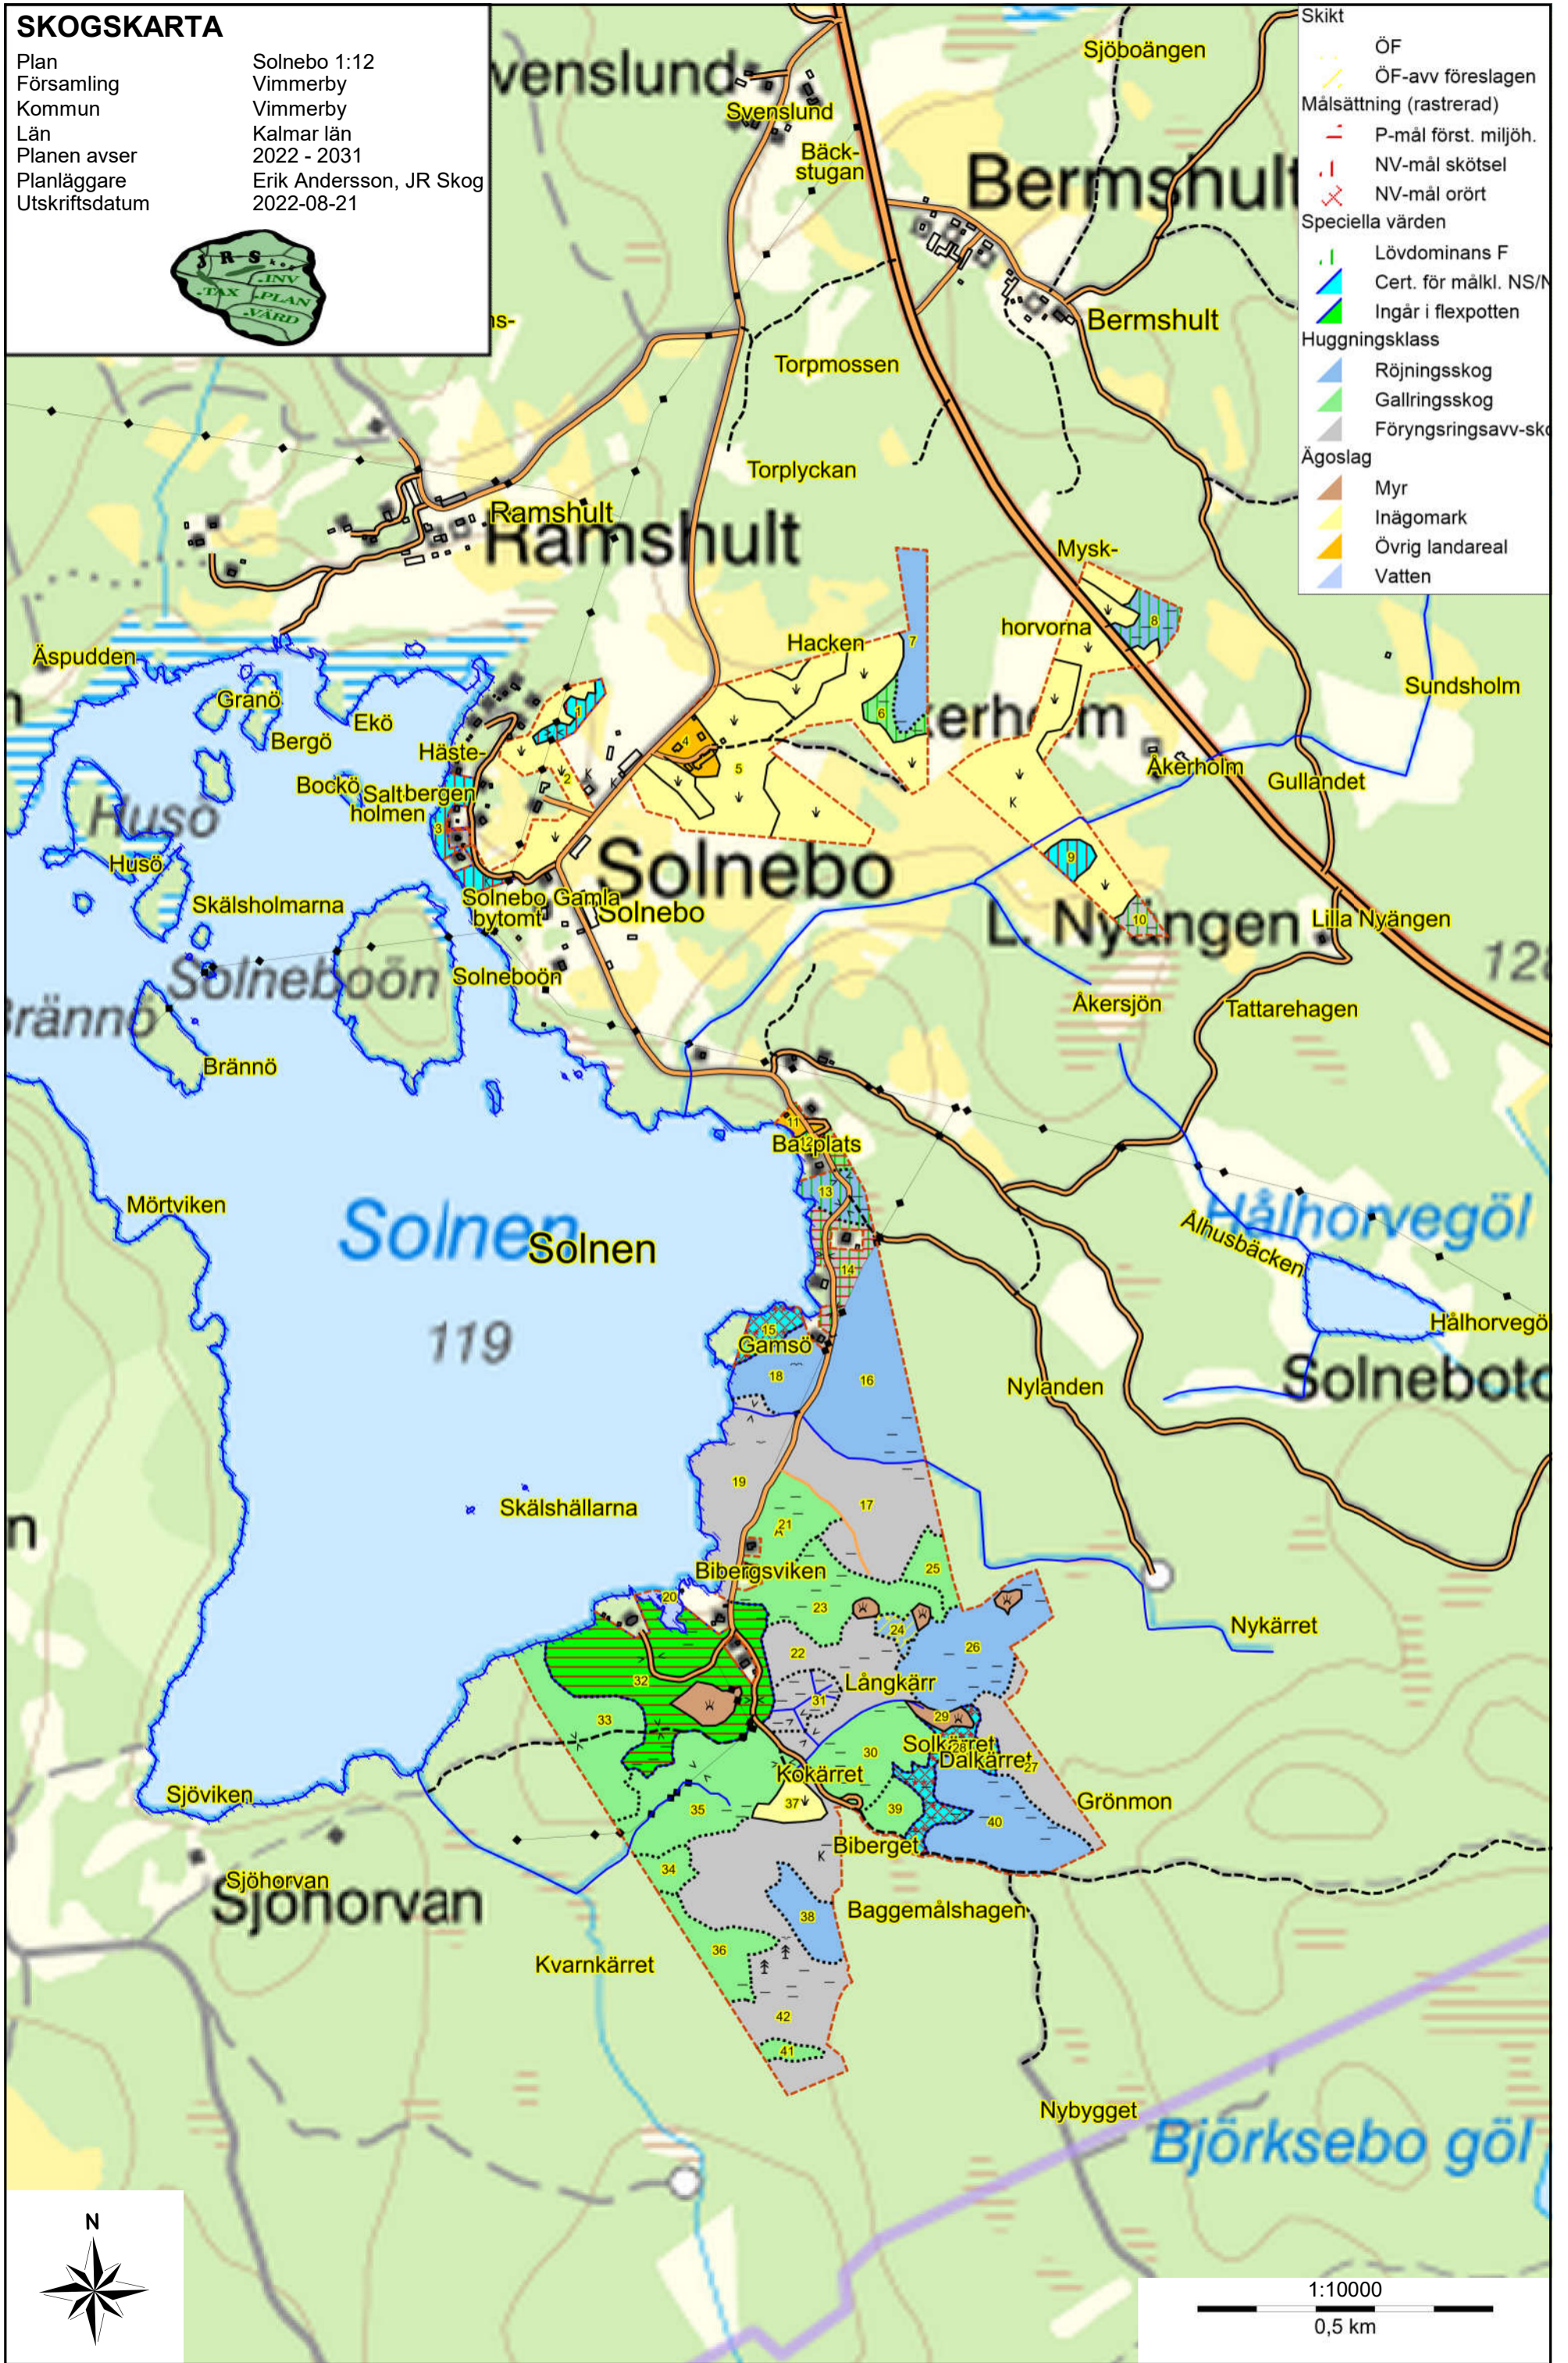

SKOGSKARTA

Plan
Församling
Kommun
Län
Planen avser
Planläggare
Utskriftsdatum

Solnebo 1:12
Vimmerby
Vimmerby
Kalmar län
2022 - 2031
Erik Andersson, JR Skog
2022-08-21

- Skikt
- ÖF
- ÖF-avv föreslagen
- Målsättning (rastrerad)
- P-mål först. miljöh.
- NV-mål skötsel
- NV-mål orört
- Speciella värden
- Lövdominans F
- Cert. för måkl. NS/N
- Ingår i flexpotten
- Huggningsklass
- Röjningsskog
- Gallringskog
- Föryngringsavv-skog
- Ägoslag
- Myr
- Inägomark
- Övrig landareal
- Vatten

1:10000
0,5 km